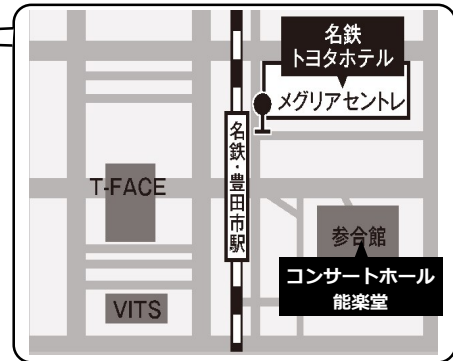

※10月12日(木) 20:00~10月13日(金) 6:30の間は施錠のため出庫できなくなります。

ご注意ください。

【ご利用方法】

・ パーク&ライド駐車場へお車を駐車してください。

・ 駐車場から名鉄トヨタホテルまで無料シャトルバスにご乗車ください。

【シャトルバスについて】

●会場側のシャトルバス乗降場所

●駐車場側のシャトルバス乗降場所