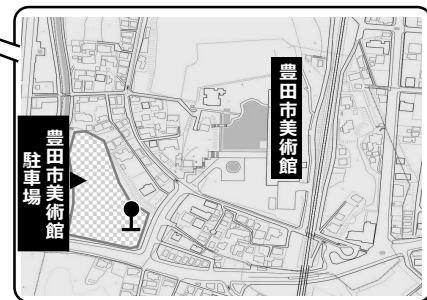

シャトルバス運行時間

10月12日(木) 11:00~18:30

10月13日(金) 9:00~15:30

(約15分間隔で運行します)